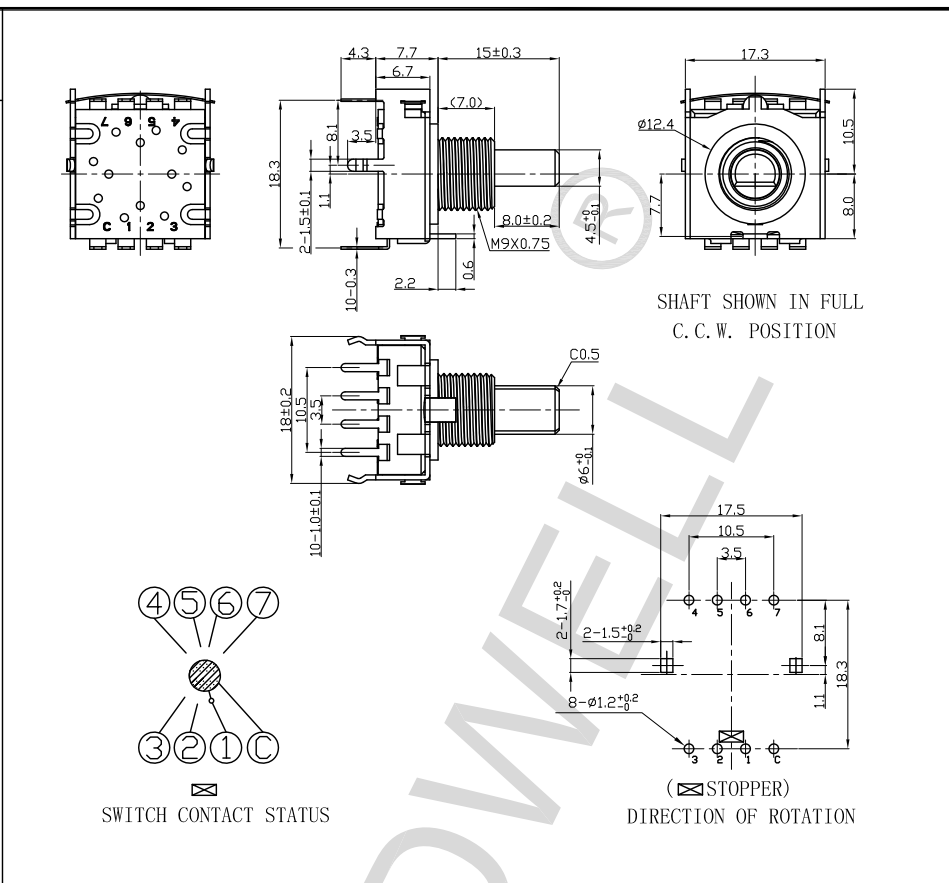

# RS17 Series SWITCH

企业微信，扫码有惊喜

升威官网，发现更多产品

MODEL 品名	DIMENSIONS 尺寸	UNIT:mm
----------	---------------	---------

SOUNDWELL