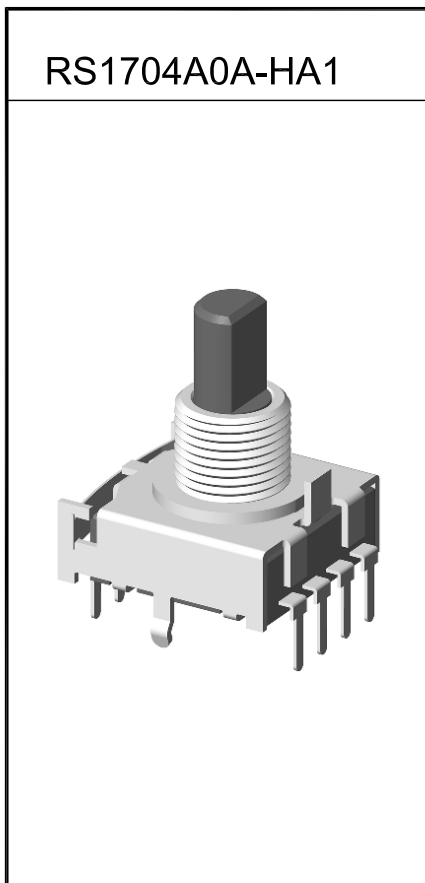

# RS17 Series SWITCH

企业微信，扫码有惊喜

升威官网，发现更多产品

MODEL 品名	DIMENSIONS 尺寸	UNIT:mm
----------	---------------	---------

SOUNDWELL