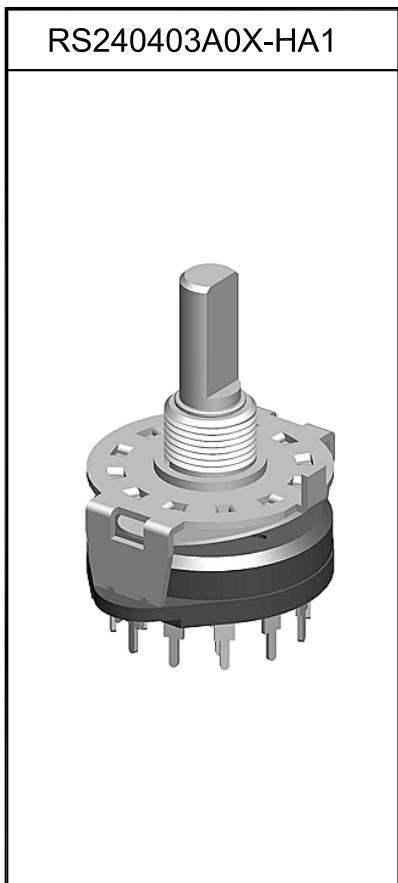

# RS24 Series SWITCH

企业微信，扫码有惊喜

升威官网，发现更多产品

MODEL 品名	DIMENSIONS 尺寸	UNIT:mm
----------	---------------	---------

RS240403A0X-HA1